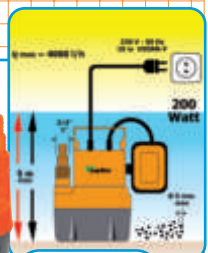

papillon
Bomba sumergible
"NARWHAL"

38,95 €