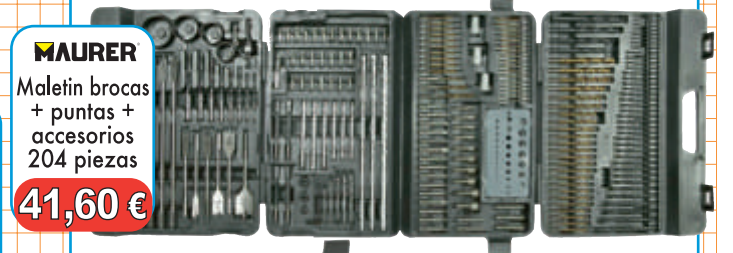

MAURER
Juego llaves de vaso ECO
17 piezas 1/4"
6,95 €

MAURER
Maletín brocas + puntas + accesorios
204 piezas
41,60 €