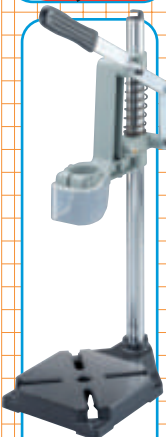

112,95 €

- Tensión de red: 230 v. - 50/60 Hz
- Potencia absorbida: 2,5 Kw.
- Electrodos de 1,6 a 3,2 mm.
- Dimensiones: 345 x 215 x 275 mm.
- Peso: 14,2 Kgs.

MAURER
Plato velcro
para amoladora
M14/115 mm.
6,35 €
M14/178 mm.
11,60 €

MAURER
Plato Caucho
125 mm.
para taladro
3,95 €

MAURER
Juego cepillos
5 piezas
(Brocha, taza, disco)
13,45 €

Juego cepillos 3 piezas
(Brocha, taza, disco)
MAURER 7,85 €

MAURER
Cepillo Nylon
Brocha
25 mm. 1/4
7,20 €

MAURER
Cepillo
Nylon Taza
50 mm. 1/4
8,20 €
75 mm. 1/4
9,80 €

MAURER
Cepillo Nylon
Disco
75 mm. 1/4
8,45 €
100 mm. 1/4
10,35 €

MAURER
Cepillo
Abanico Nylon
10,60 €

MAURER
Soporte vertical
para taladro
40,60 €