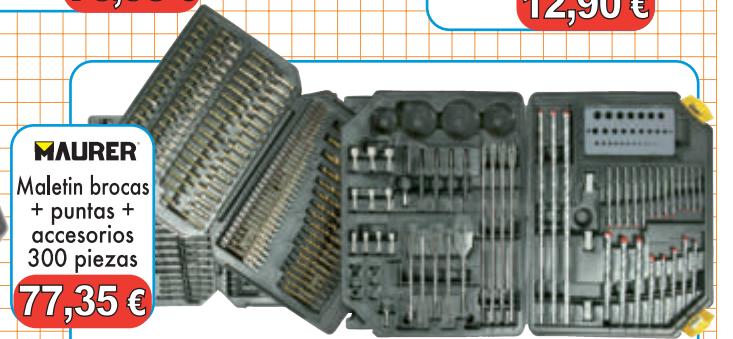

MAURER
Juego llaves vaso + puntas
27 piezas 1/2"
76,95 €

MAURER

Juego llaves acodada Cr.Va.8 piezas
12,90 €

Juego llaves vaso 94 piezas
1/4"-1/2"
56,95 €

Juego llaves de vaso
25 piezas "ECO-25"
MAURER 24,85 €