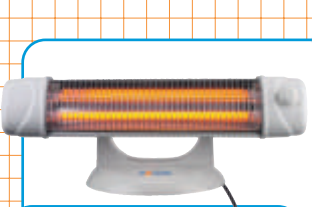

Estufa radiante
con soporte
600/1.200 w. **14,80 €**