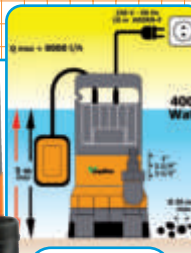

papillon
Bomba sumergible
"MORAY"

78,25 €