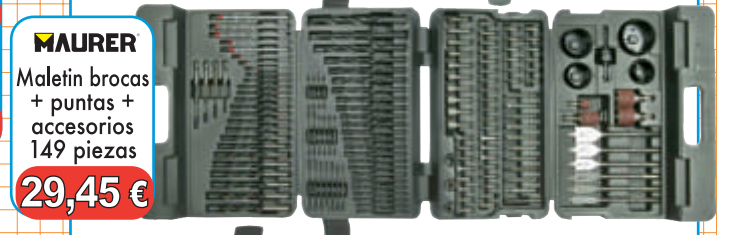

21 piezas 1/4"-3/8"
14,30 €