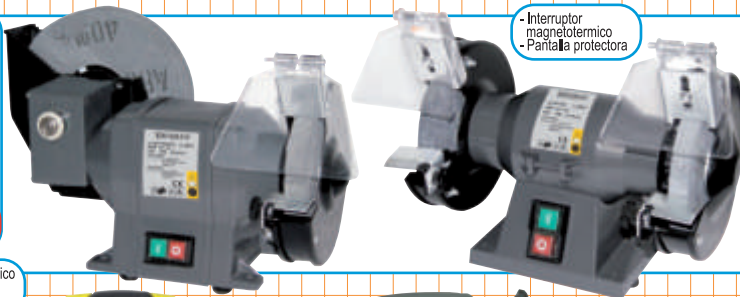

YAMATO

Esmeriladora/afiladora BG 150/200 FG 150x20/200x40 mm.

71,45 €