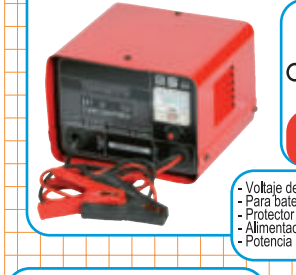

YAMATO
TUVI
Carga-baterías
Bat-10
31,90 €

- Voltaje de carga: 12 v
- Para baterías: 40/50 Ah
- Protector térmico semiautomático
- Alimentación: 230 v - 50/60 Hz
- Potencia absorbida: 12 v = 50W